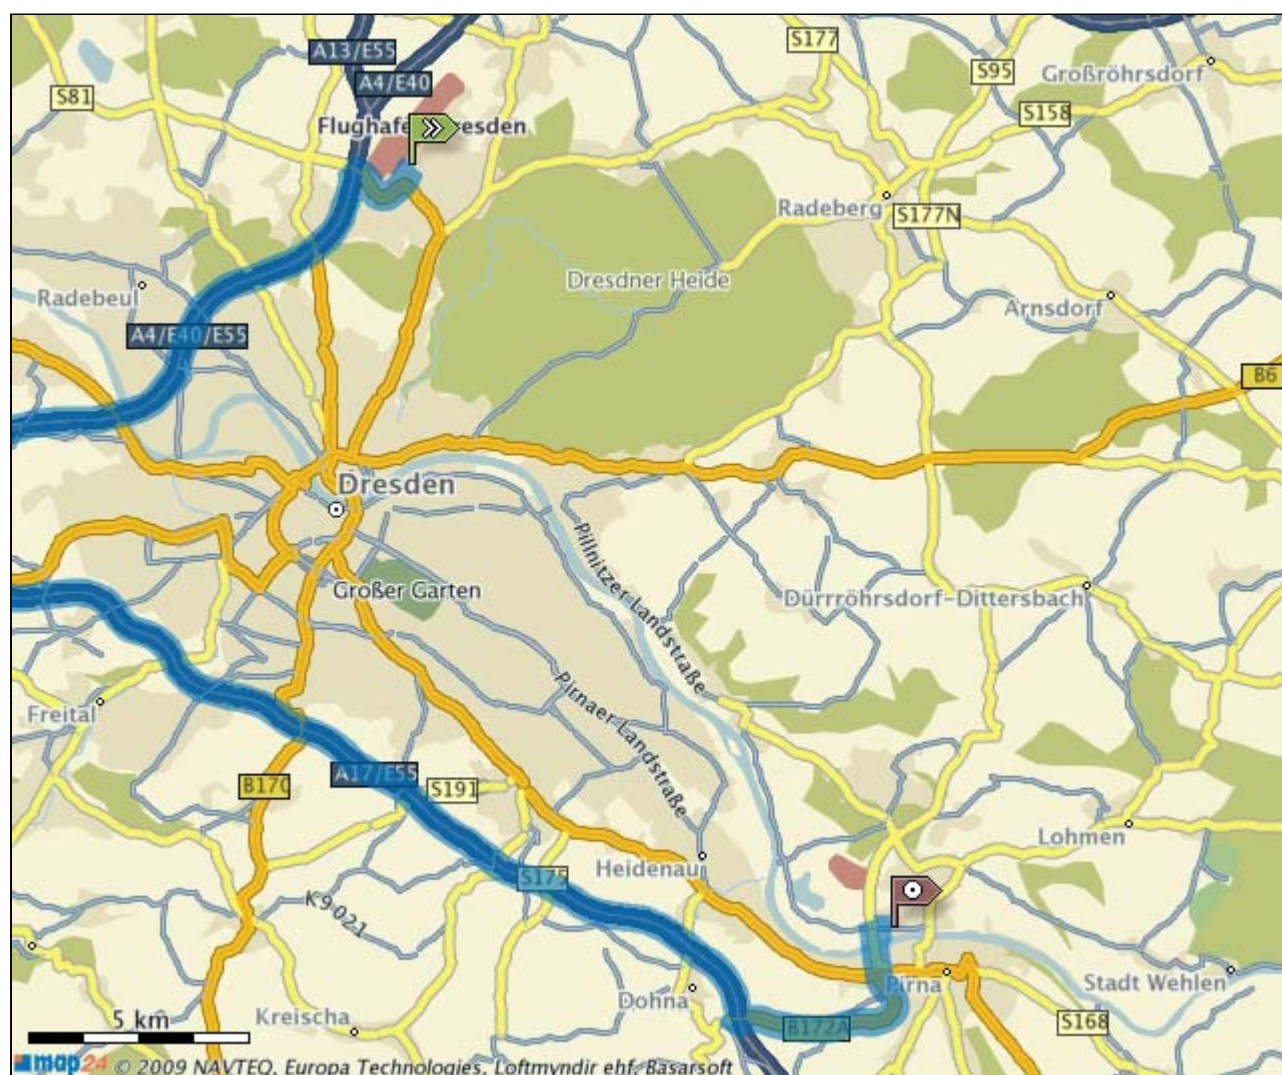

Routenzusammenfassung

	Strecke	Dauer
 01109 Dresden, Wilhelmine-Reichard-Ring		0 min
 01796 Pirna, Pratzschwitzer Straße 15	47,31 km	35 min

Ihre Notizen

	Beschreibung	Stadt	Strecke
	1. Sie starten im Wilhelmine-Reichard-Ring in Dresden und fahren 324 m in Richtung Hermann-Reichelt-Straße.	Dresden	324 m
	2. Verlassen Sie den Wilhelmine-Reichard-Ring und biegen rechts in die Hermann-Reichelt-Straße ein. Folgen Sie dem Straßenverlauf für 152 m.	Dresden	476 m
	3. Verlassen Sie die Hermann-Reichelt-Straße und fahren weiter geradeaus auf die Hermann-Reichelt-Straße (B97) . Folgen Sie dem Straßenverlauf für 1.65 km.	Dresden	2,12 km
	4. Sie verlassen Dresden .	Dresden	2,12 km
	5. Verlassen Sie die Hermann-Reichelt-Straße (B97) und fahren an der Anschlußstelle Dresden-Flughafen auf die A4 in Richtung Leipzig, A4, Chemnitz . Folgen Sie der A4 für 12.57 km.		14,70 km
	6. Wechseln Sie am (77B) Autobahndreieck Dresden-West von der A4 auf die A17 in Richtung Prag, Praha, Pirna, A17, Dresden-Gorbitz . Folgen Sie der A17 für 25.48 km		40,17 km
	7. Verlassen Sie die A17 an der Anschlußstelle Pirna in Richtung Pirna, Dohna, Glashütte, Bad Schandau, B172 und fahren auf die B172A . Folgen Sie dem Straßenverlauf für 4.42 km.		44,60 km
	8. Sie passieren jetzt die Ortseinfahrt von Pirna .	Pirna	44,60 km
	9. Bleiben Sie auf der B172A und folgen Sie dem Straßenverlauf für 740 m.	Pirna	45,34 km

	Beschreibung	Stadt	Strecke
	10. Verlassen Sie die B172A und fahren weiter geradeaus auf die Sachsenbrücke (S177) . Folgen Sie dem Straßenverlauf für 1.22 km.	Pirna	46,56 km
	11. Sie verlassen Pirna .	Pirna	46,56 km
	12. Verlassen Sie die Sachsenbrücke (S177) und biegen halb rechts in die Pratzschwitzer Straße (K8774) ein. Folgen Sie dem Straßenverlauf für 752 m.		47,31 km
	13. Sie sind nach 47.31 km und 35 min an Ihrem Fahrtziel, der Pratzschwitzer Straße (K8774) angekommen.		47,31 km